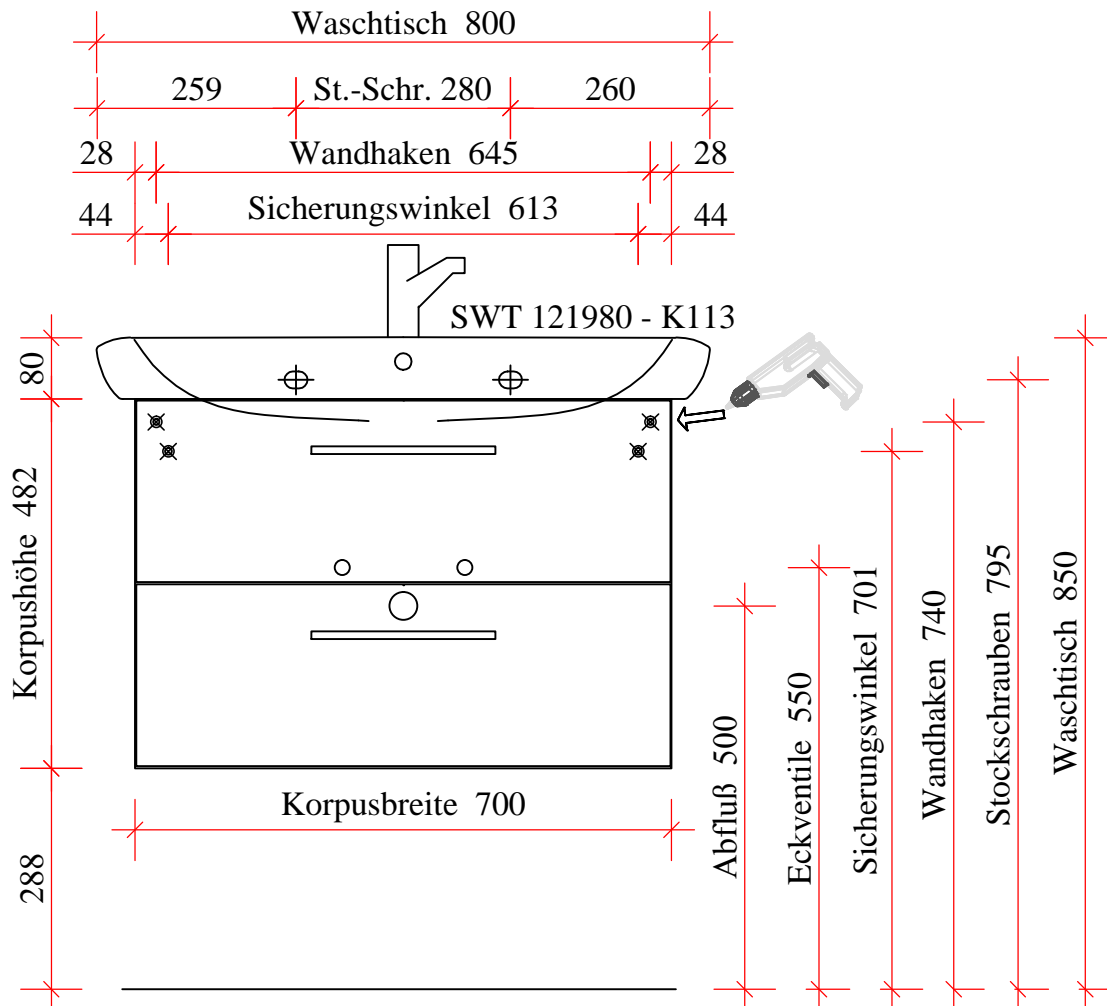

413

SWT 121980 - K113 mit WU2L - K113

Bohrlochhöhen für Schraubhaken, Anschlussmaße und Abflusshöhen  
drilling point for screw hooks, dimensions for mounting and drain

413.x - WU2L - K113

 Der Elektroanschluss ist nur vom Fachmann nach DIN EN 60364 durchzuführen!

 **VORSICHT** Diese Hinweise dienen der Vermeidung von Sach- und Personenschäden. Bei Missachtung und daraus entstandenen Schäden übernehmen wir keine Haftung.

- Die Montage muß durch fachkundiges Personal erfolgen.
- Beachten Sie die beiliegenden Montageanleitungen.
- Montieren Sie bei Waschtischunterschrank die beiliegenden Zusatzsicherungswinkel.